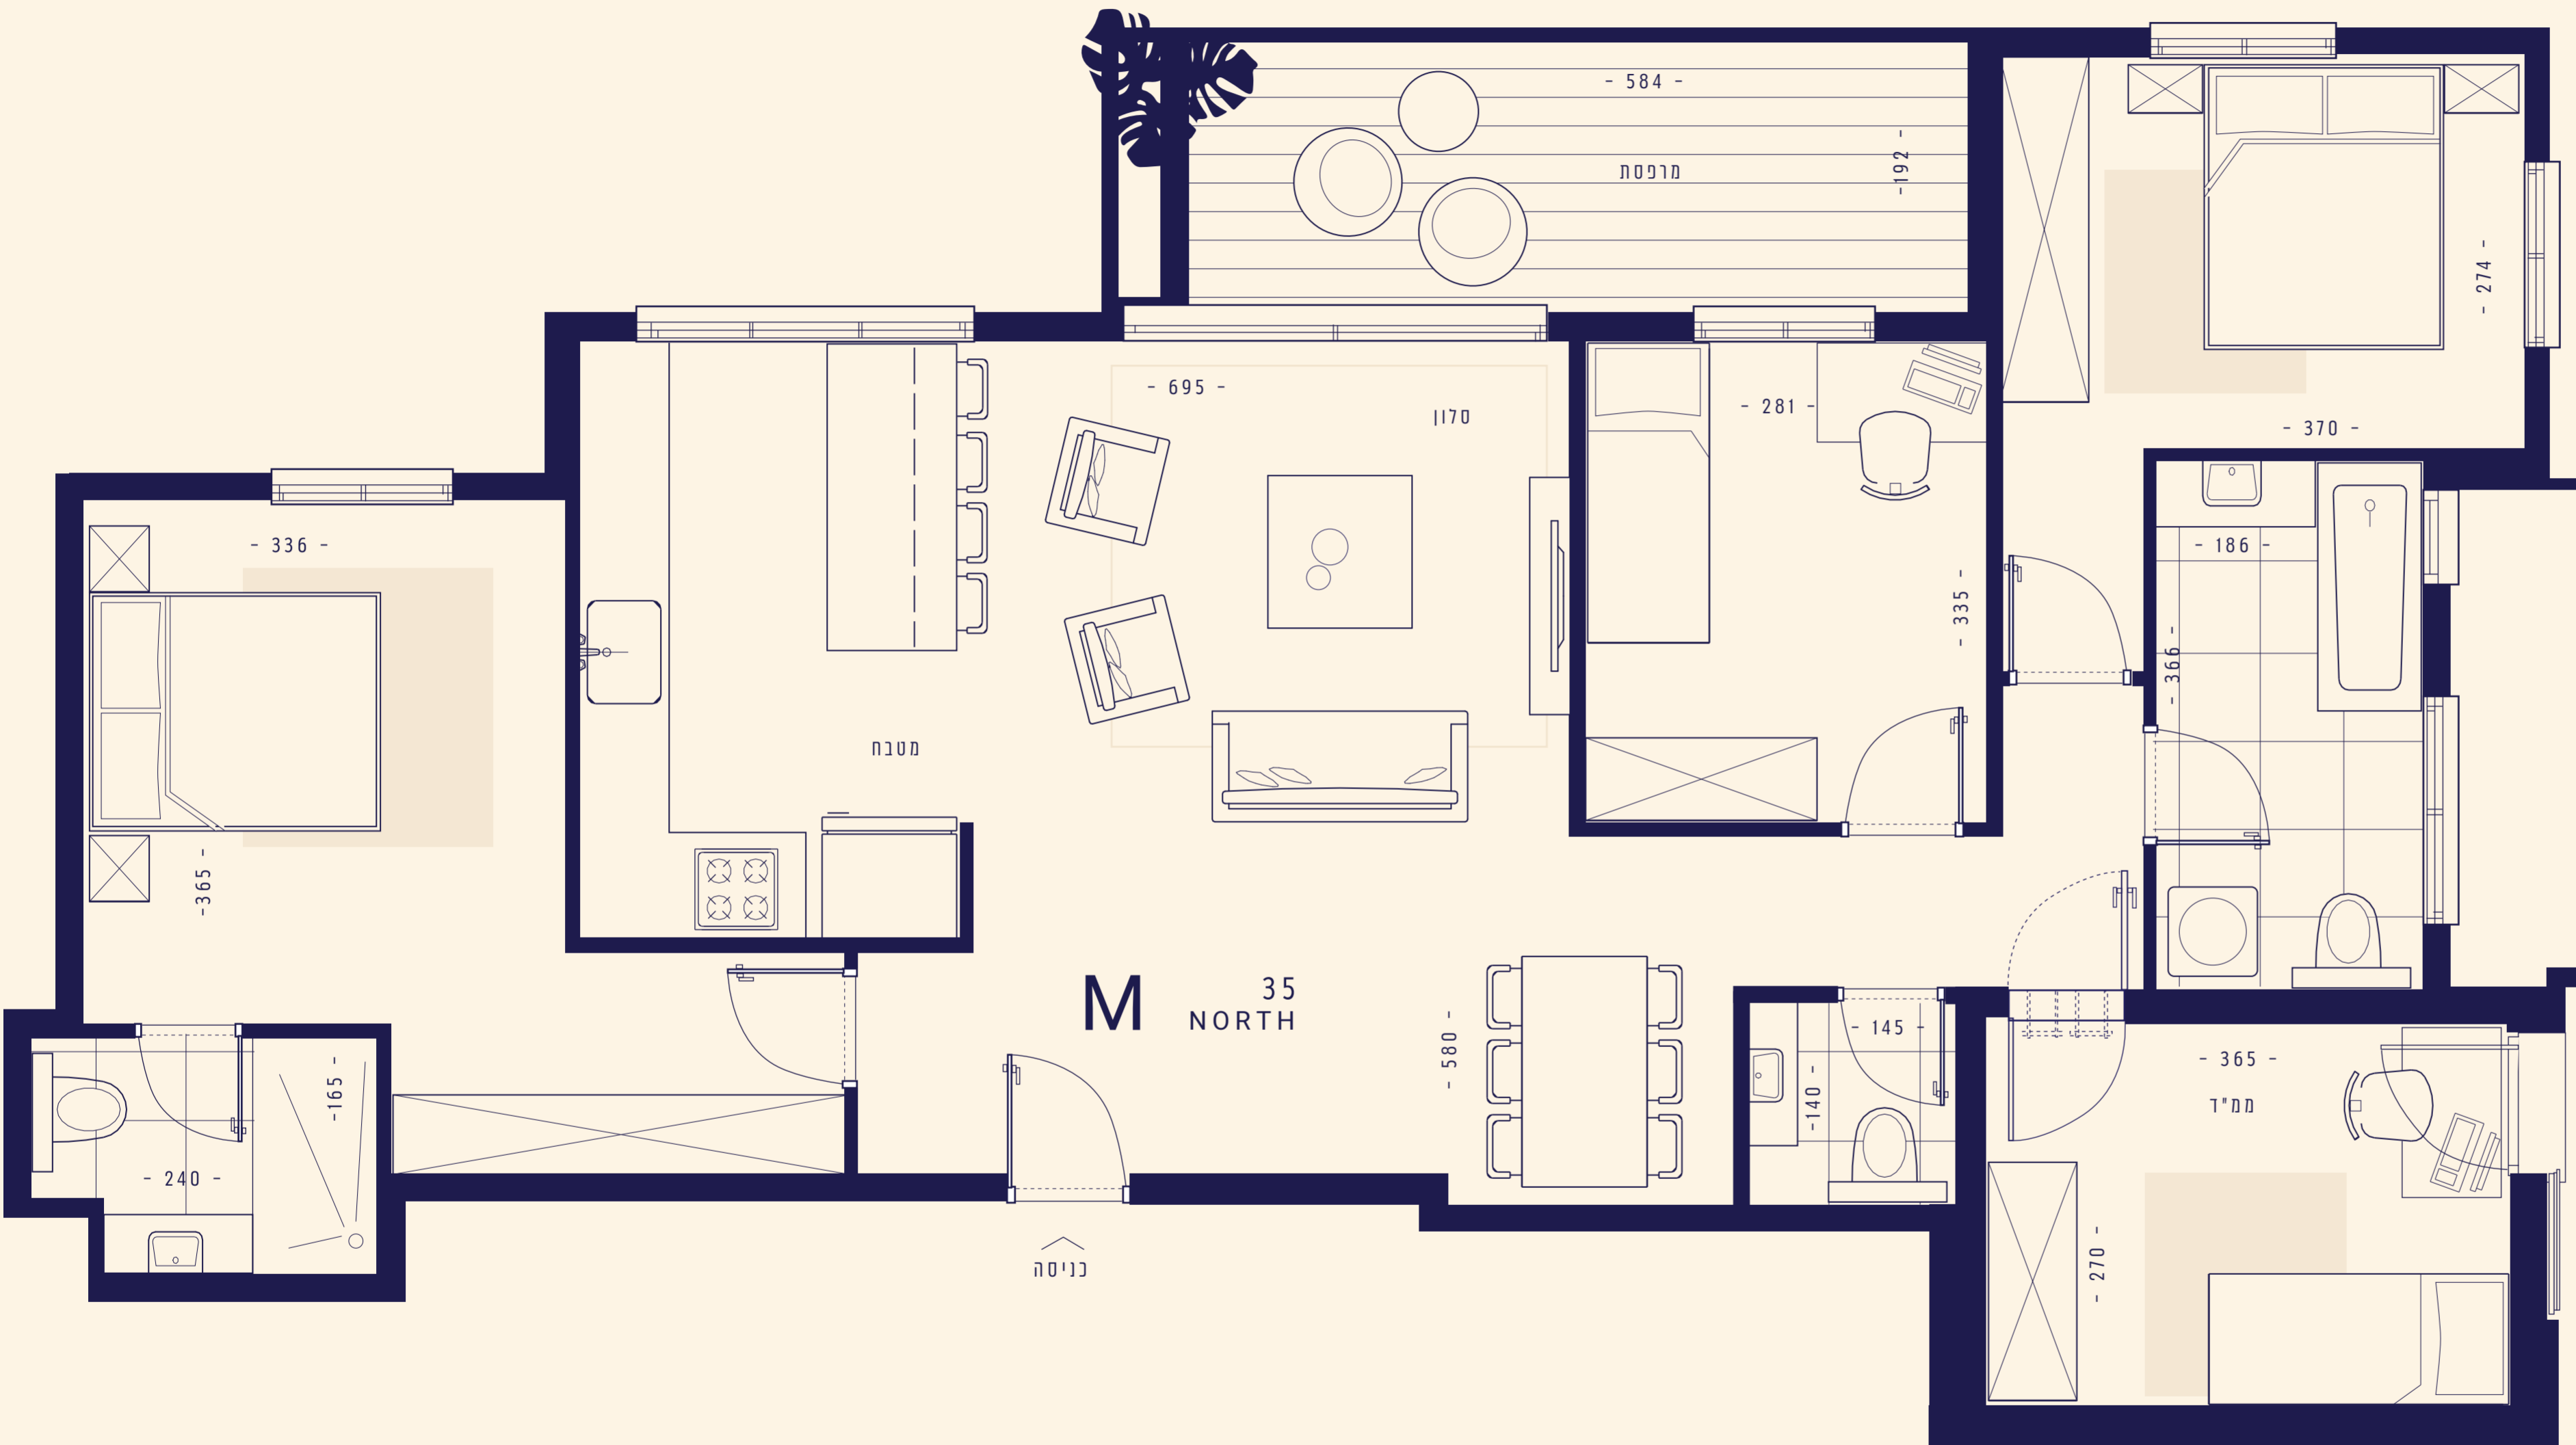

3-5-7 גבעתיים

בראשית

לגור בלב לגעת בכוכבים

APARTMENT TYPE-M

דירה 35
קומה 8

5 חדרים | שטח 121 מ"ר | מרפסת 11 מ"ר

רחוב עמל

NORTH BUILDING