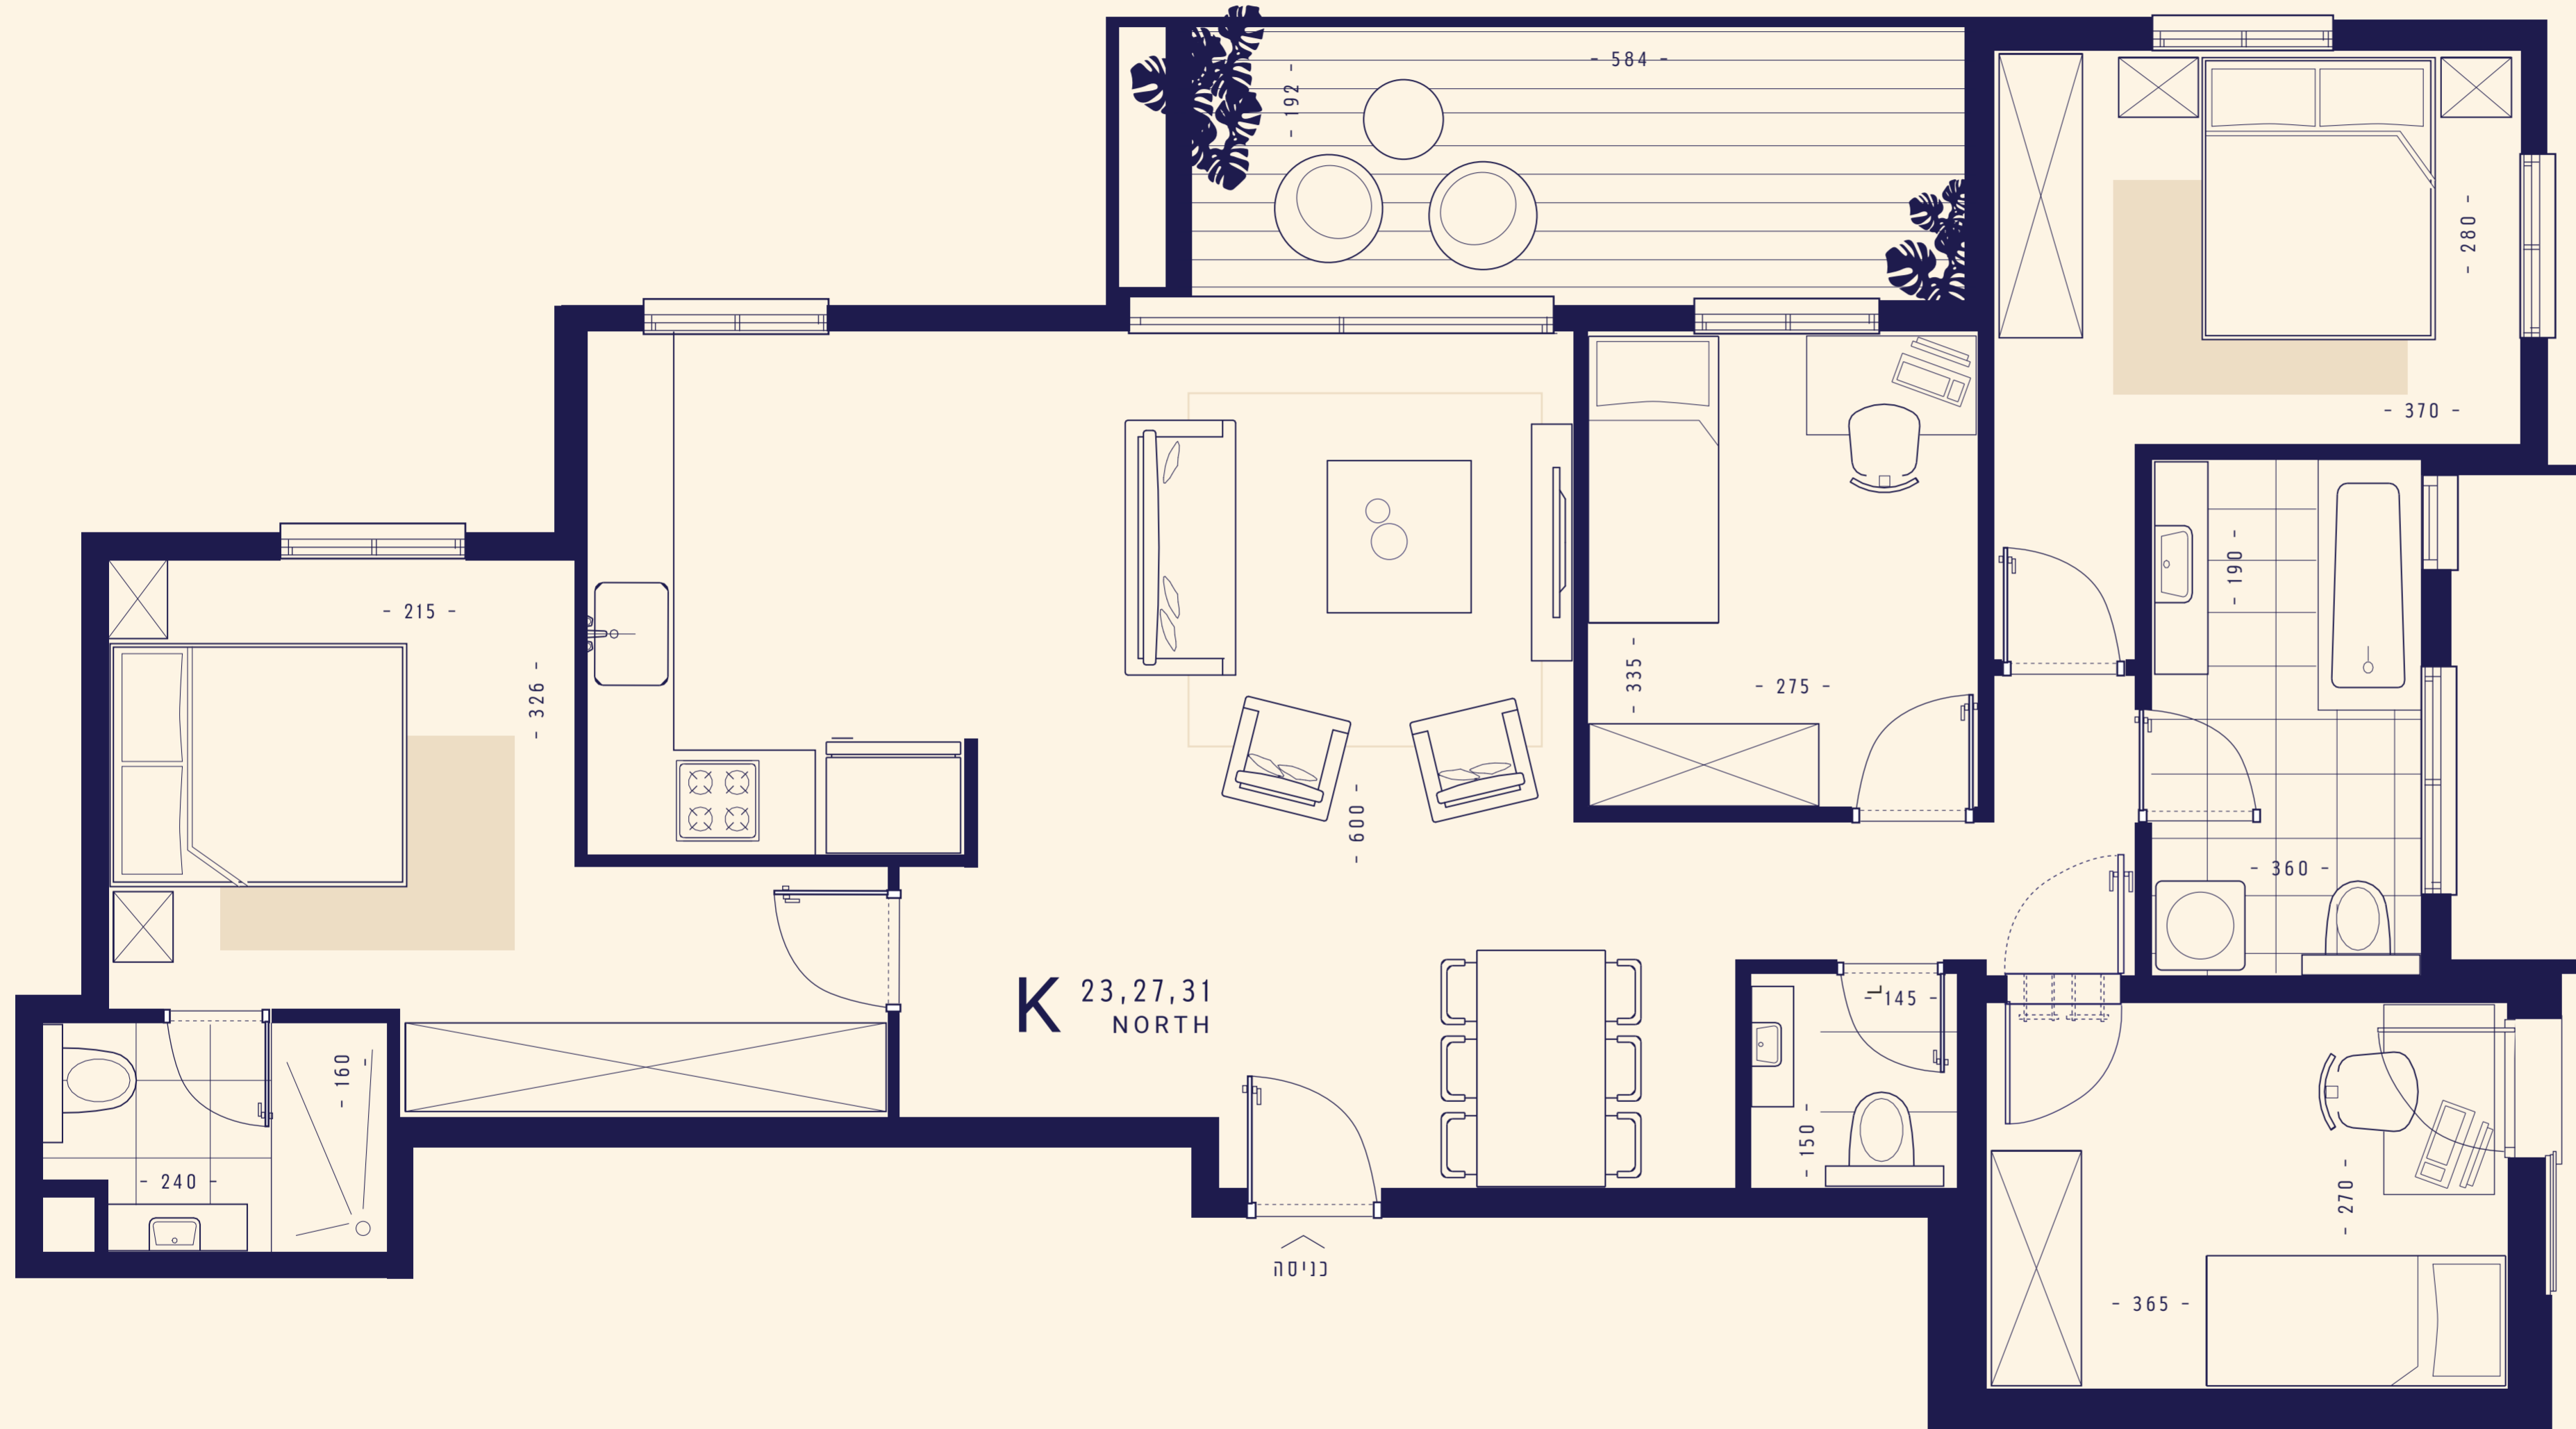

## APARTMENT TYPE-K

דירות 23,27,31

5 חדרים | שטח 117.5 מ"ר | מרפסת 11 מ"ר

**K** 23,27,31  
NORTH

רחוב עמל

NORTH BUILDING

ההדמיות, המפרטים והתוכניות הינם להתרשמות בלבד, החברה תהא מחוייבת אך ורק על פי מפרט המכר ותוכניות המכר שיהוו חלק בלתי נפרד מהסכם הרכישה אשר יחתם על ידי הצדדים (ככל שייחתם) כדיון ס.7.ח.