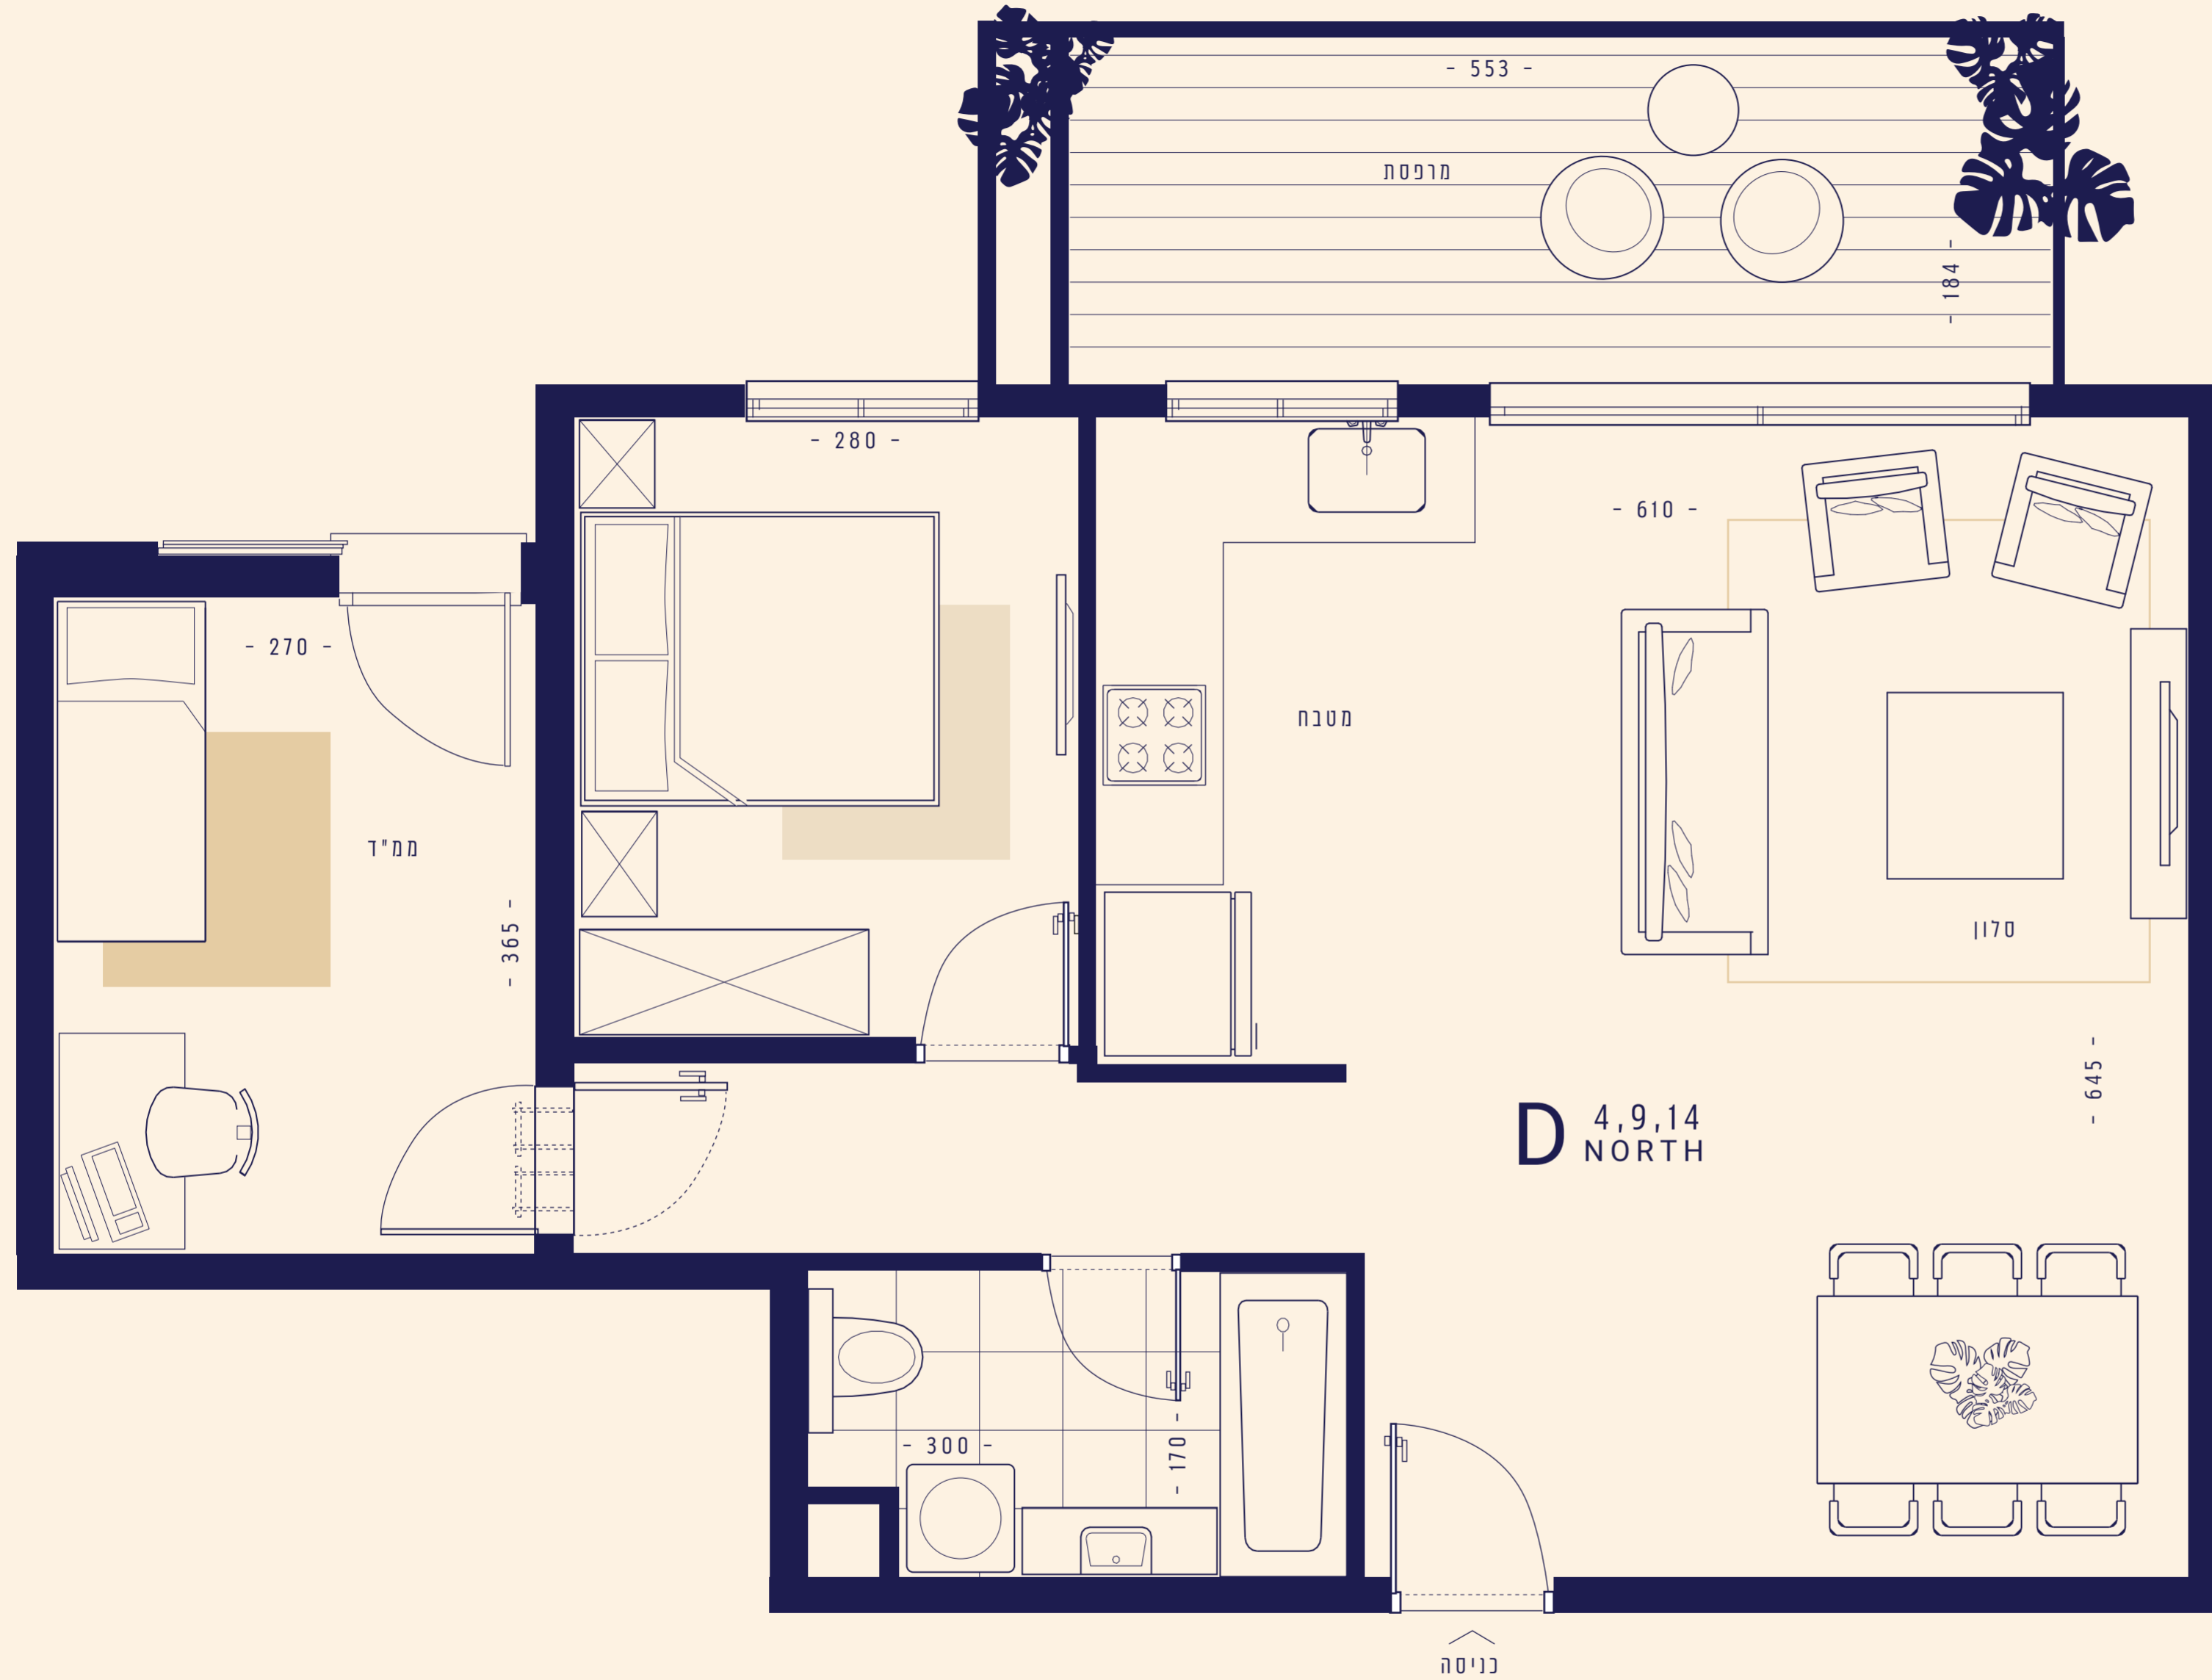

## APARTMENT TYPE-D

דירות 4,9,14

3 חדרים | שטח 72.5 מ"ר | מרפסת 11.5 מ"ר

D 4,9,14  
NORTH

רחוב עמל

NORTH BUILDING