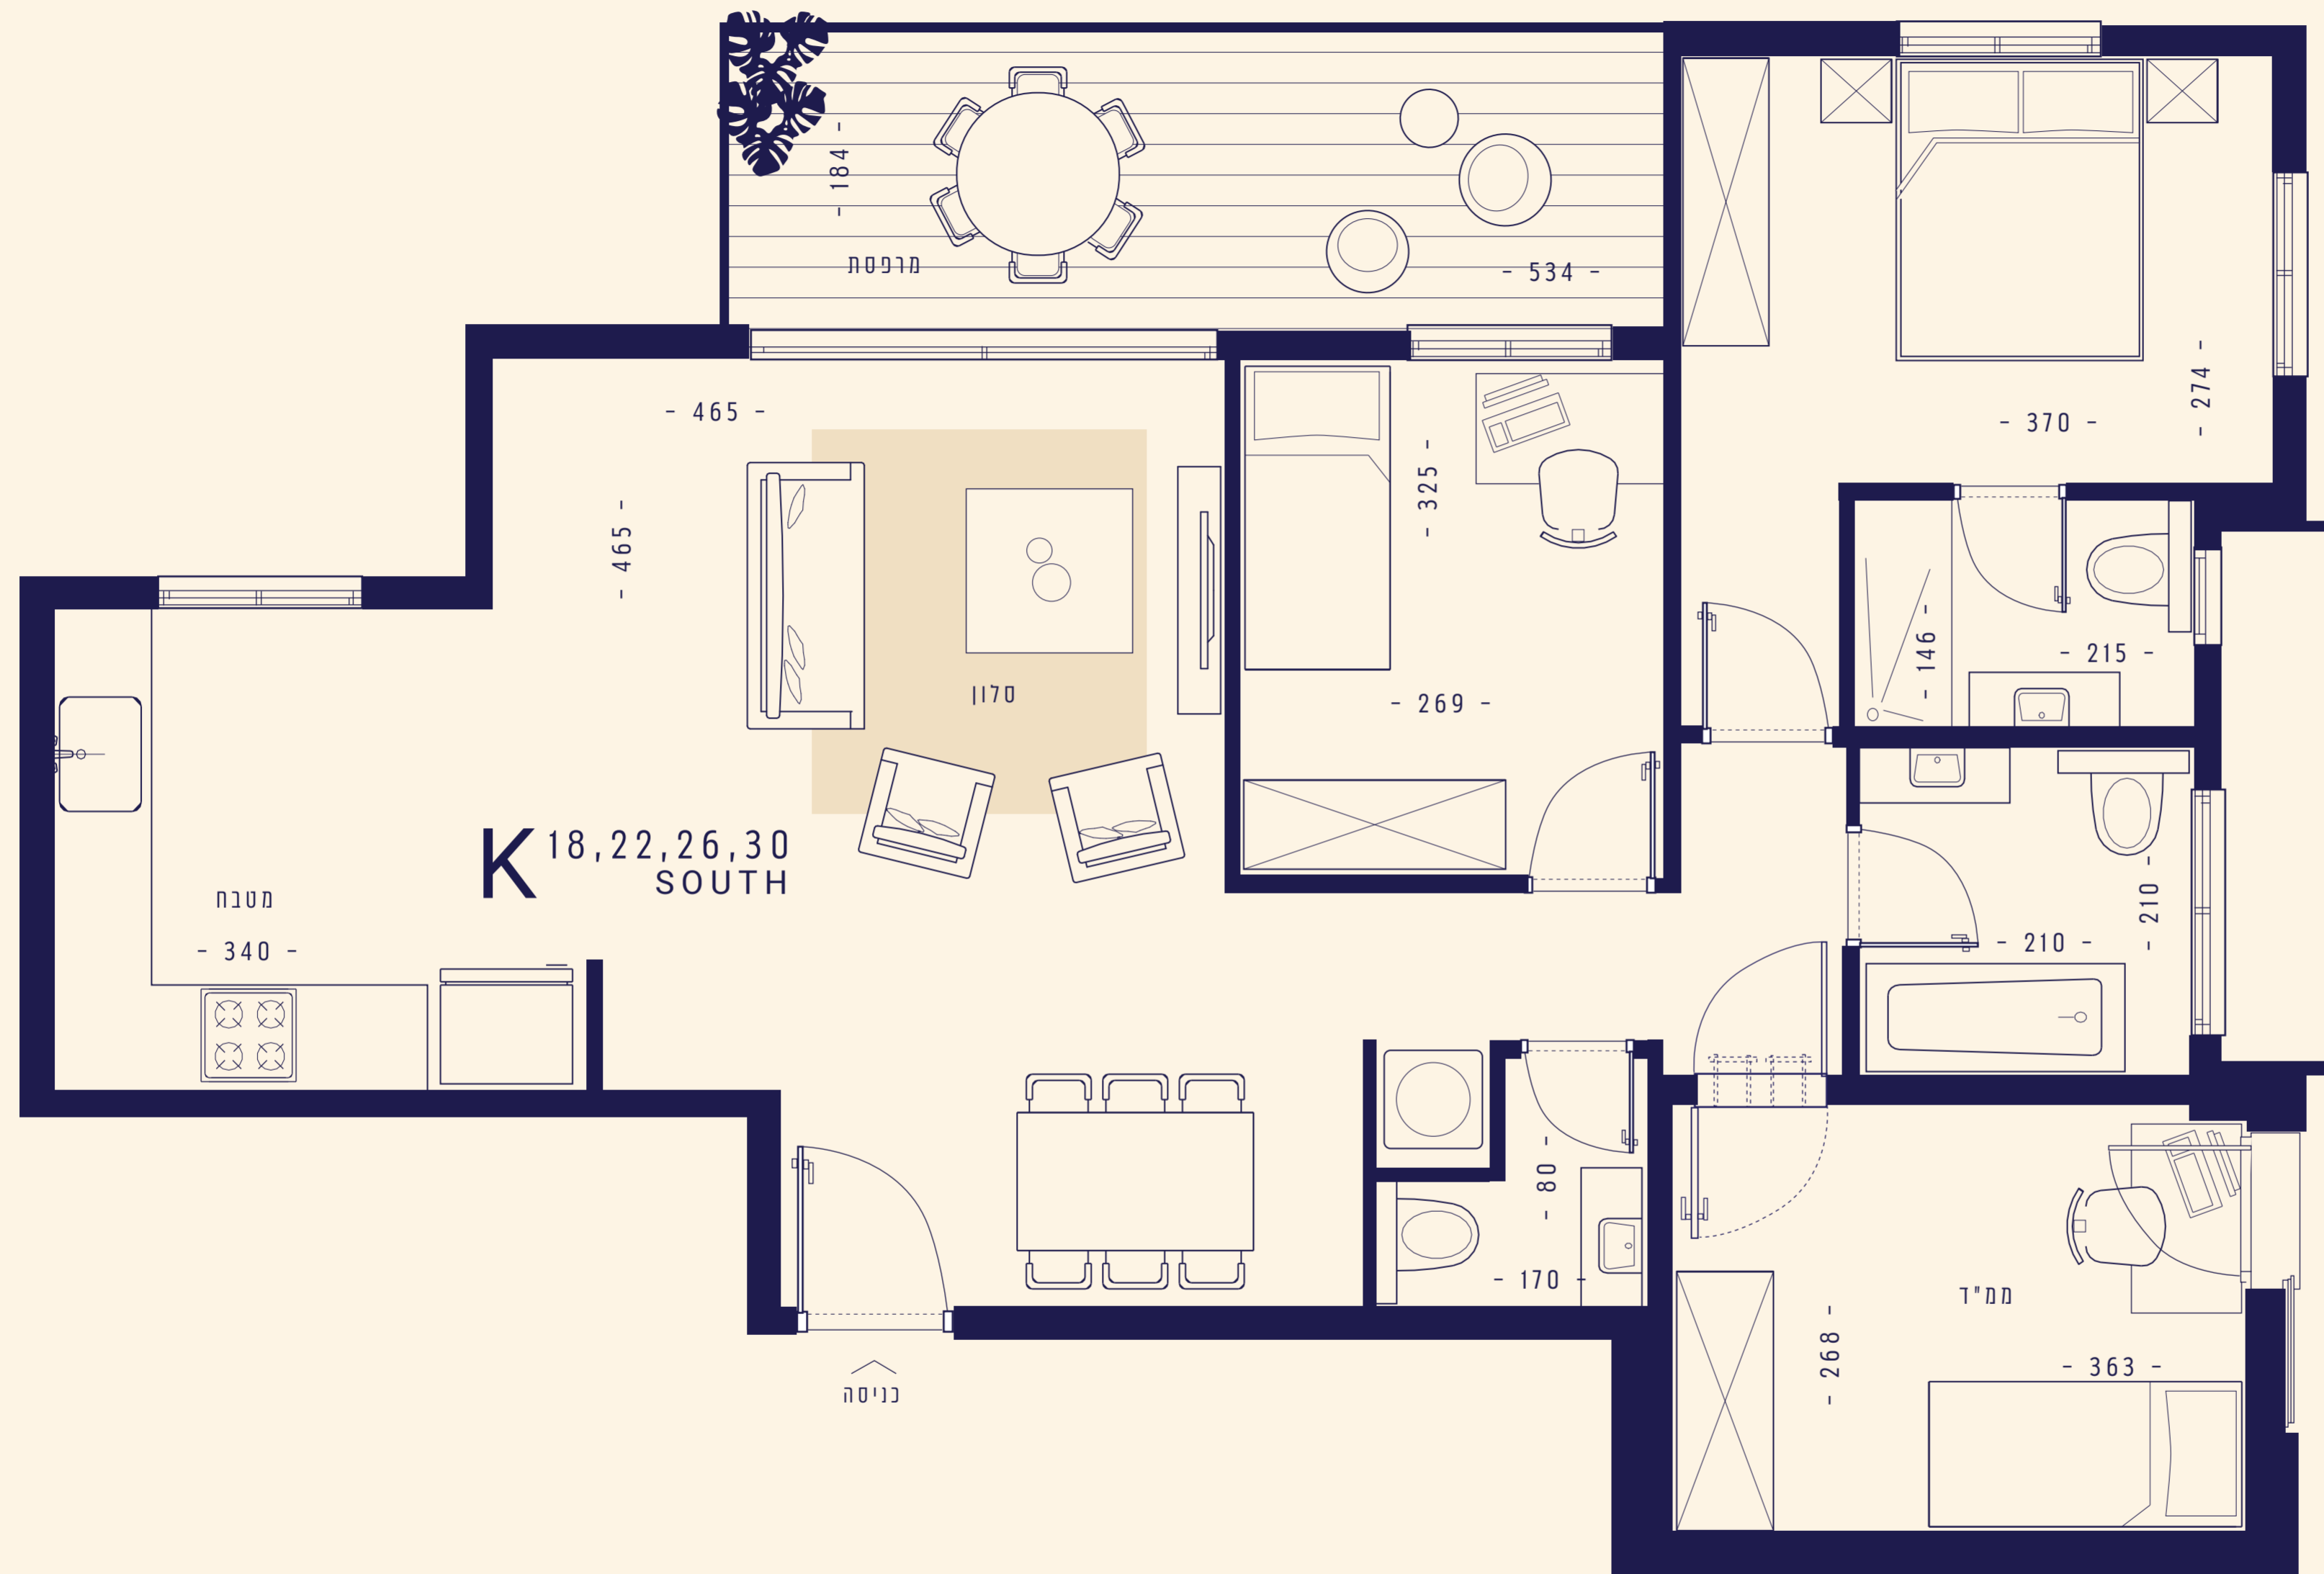

7-5-3 גובעתיים

בראשית

לגור בלב לגעת בנוכחים

APARTMENT TYPE-K

דירה 18,22,26,30

4 חדרים | שטח 96 מ"ר | מרפסת 11 מ"ר

בראשית

SOUTH BUILDING

K 18,22,26,30
SOUTH